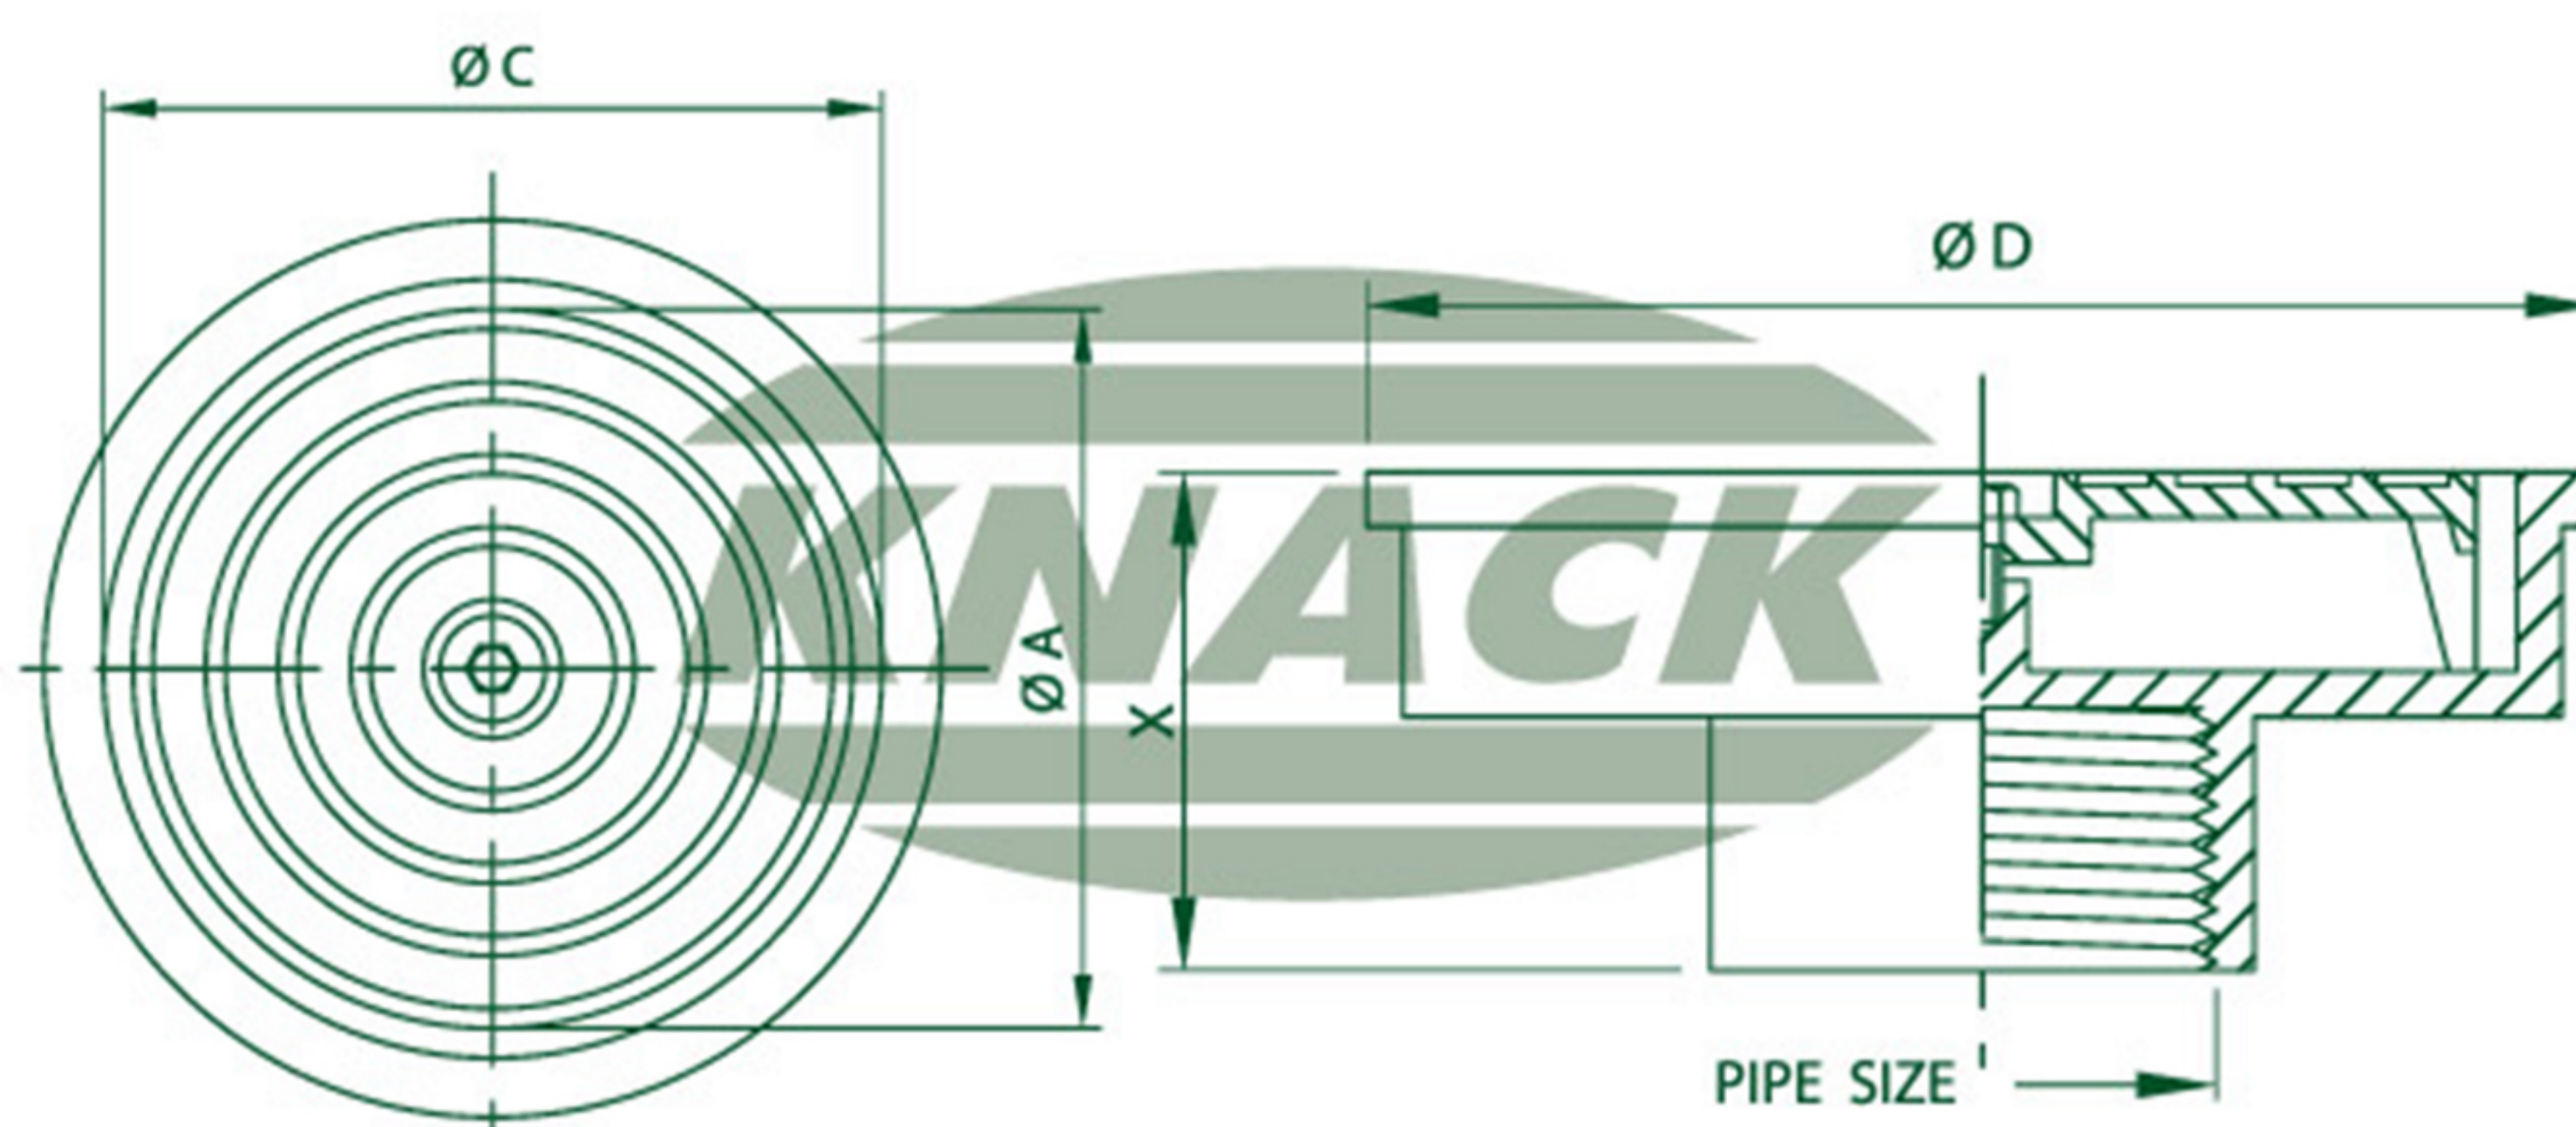

AIR VENT CAP

Air Vent Cap Model 721

ชุดระบายอากาศ ฝาเหล็กหล่อ

- แบบเรียบฝังผนัง
- ฐานเหล็กหล่อ
- สำหรับท่อขนาด 2", 2 1/2", 3", 4", 6"

FLOOR DRAIN

DIMENSION IN MM.

AIR VENT CAP
MODEL : 721

Pipe Size Inch	A	C	D	X
2	106	120	137	55
2 1/2	106	130	144	62
3	165	180	197	62
4	165	180	197	62
6	195	217	238	82